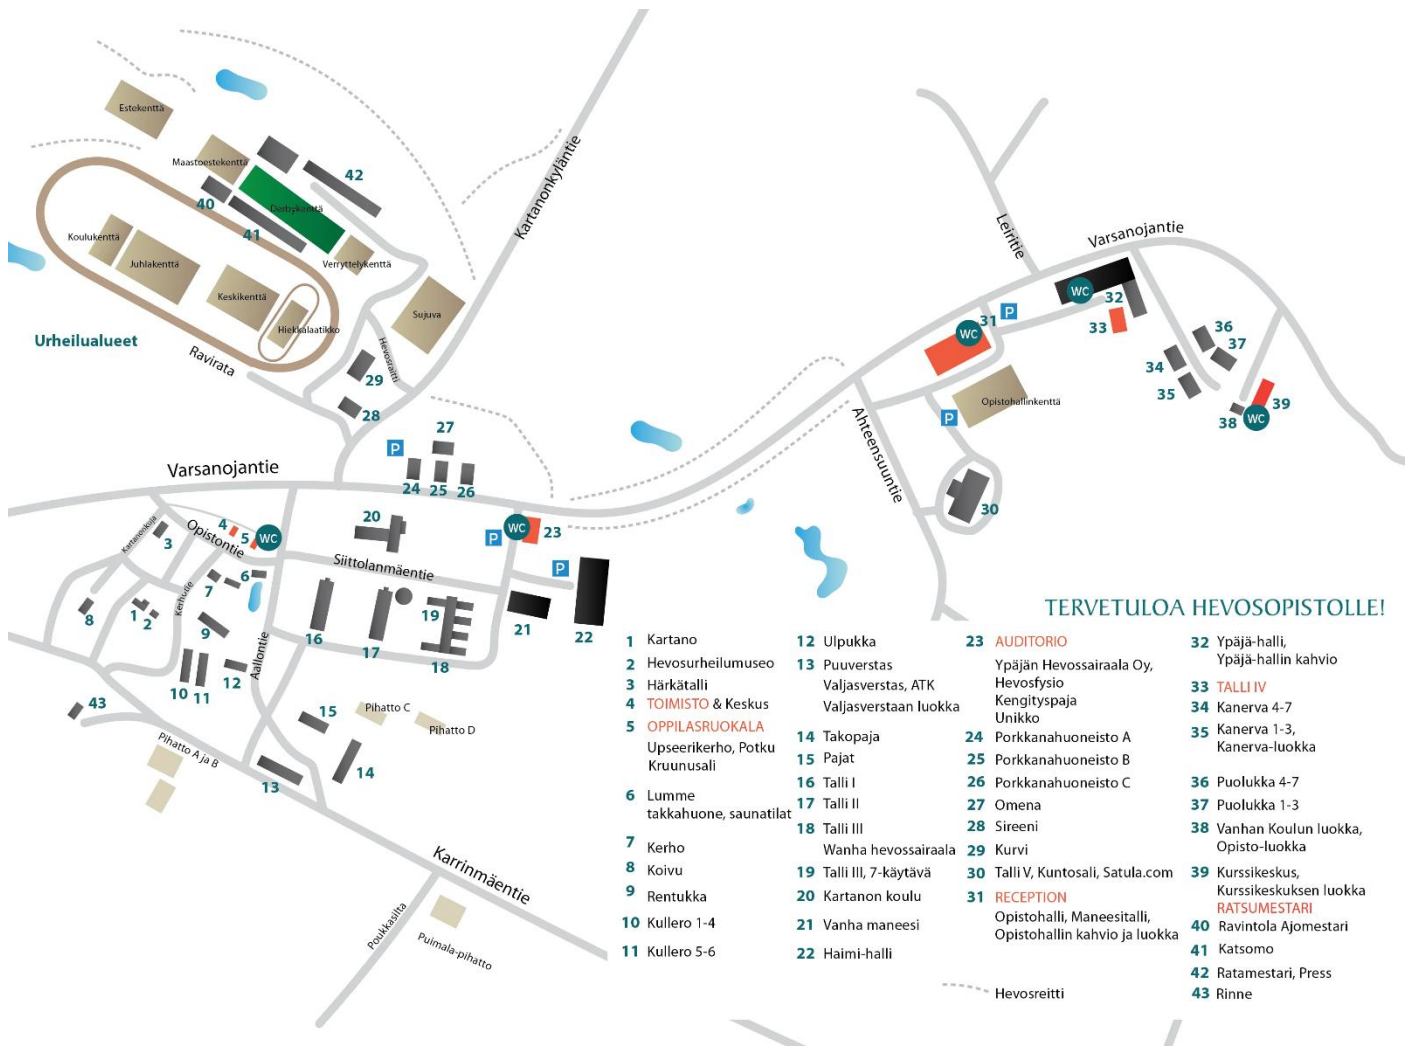

<https://hevosopisto.fi/majoitus-palvelut/>

ARVIOITU HEVOSKOHTAINEN AIKATAULU

		suunta	mittaus	koe	rakenne		
1	LEMMENTÄHEN	Tk ajo	8.00	8.30	8.50		
2	BUSUTELLA	Tk ajo	8.20	8.50	9.10		
3	CHOTTI	Tk rats	8.40	9.10	9.30		
4	CIRKUS HÄRDELLI	Tk rats	9.00	9.30	9.50		
5	ERITYINE	Tk rats	9.20	9.50	10.10		
6	FYLLINKI	Tk rats	9.40	10.10	10.30		
7	GEISHA TYTTÖ	Tk rats	10.00	10.30	10.50		
8	NOTHOLMENS TAGETES	Tk rats	10.20	10.50	11.10		
9	ÖÖRFILA	Tk rats	10.40	11.10	11.30		
			mittaus	ajokoe	rakenne		
10	IKKUNA	J	11.30	11.00	11.45		
			askel	este	testirats	mittaus	rakenne
11	PIPPURIN LUMOUS	R	10.30	11.10	11.30	12.30	12.45
12	KATINKUJAN ELVIIRA	R	10.38	11.25	11.45	12.45	13.00
13	AROHA HESTIA	Rr			12.00	13.00	13.15
14	JEKKULAN NAOMI	Rr			12.20	13.15	13.30
15	KANKALON KETTERÄ	Rr			12.40	13.30	13.45
16	RAPSINKUKKA	Rr			13.00	13.45	14.00
17	ONNIN AINOO	Rr			13.20	14.00	14.15
			mittaus	koe	rakenne		
1	ILMUNEERAAJA	Tk ajo	14.30	15.00	15.20		
2	KUOPPALAN AARRE	Tk rats	14.50	15.20	15.40		
3	IPELI	Tk rats	15.10	15.40	16.00		
4	LAKEUDEN TAIKAUKKO	Tk rats	15.30	16.00	16.20		
5	LENTÄMÄKI-REINO	Tk rats	15.50	16.20	16.40		
6	ROKIN MAXI	Tk rats	16.10	16.40	17.00		
7	MILLIN BÖLYINEN	Tk rats	16.30	17.00	17.20		
8	KIPUNAN VERRATON	Tk rats	16.50	17.20	17.40		