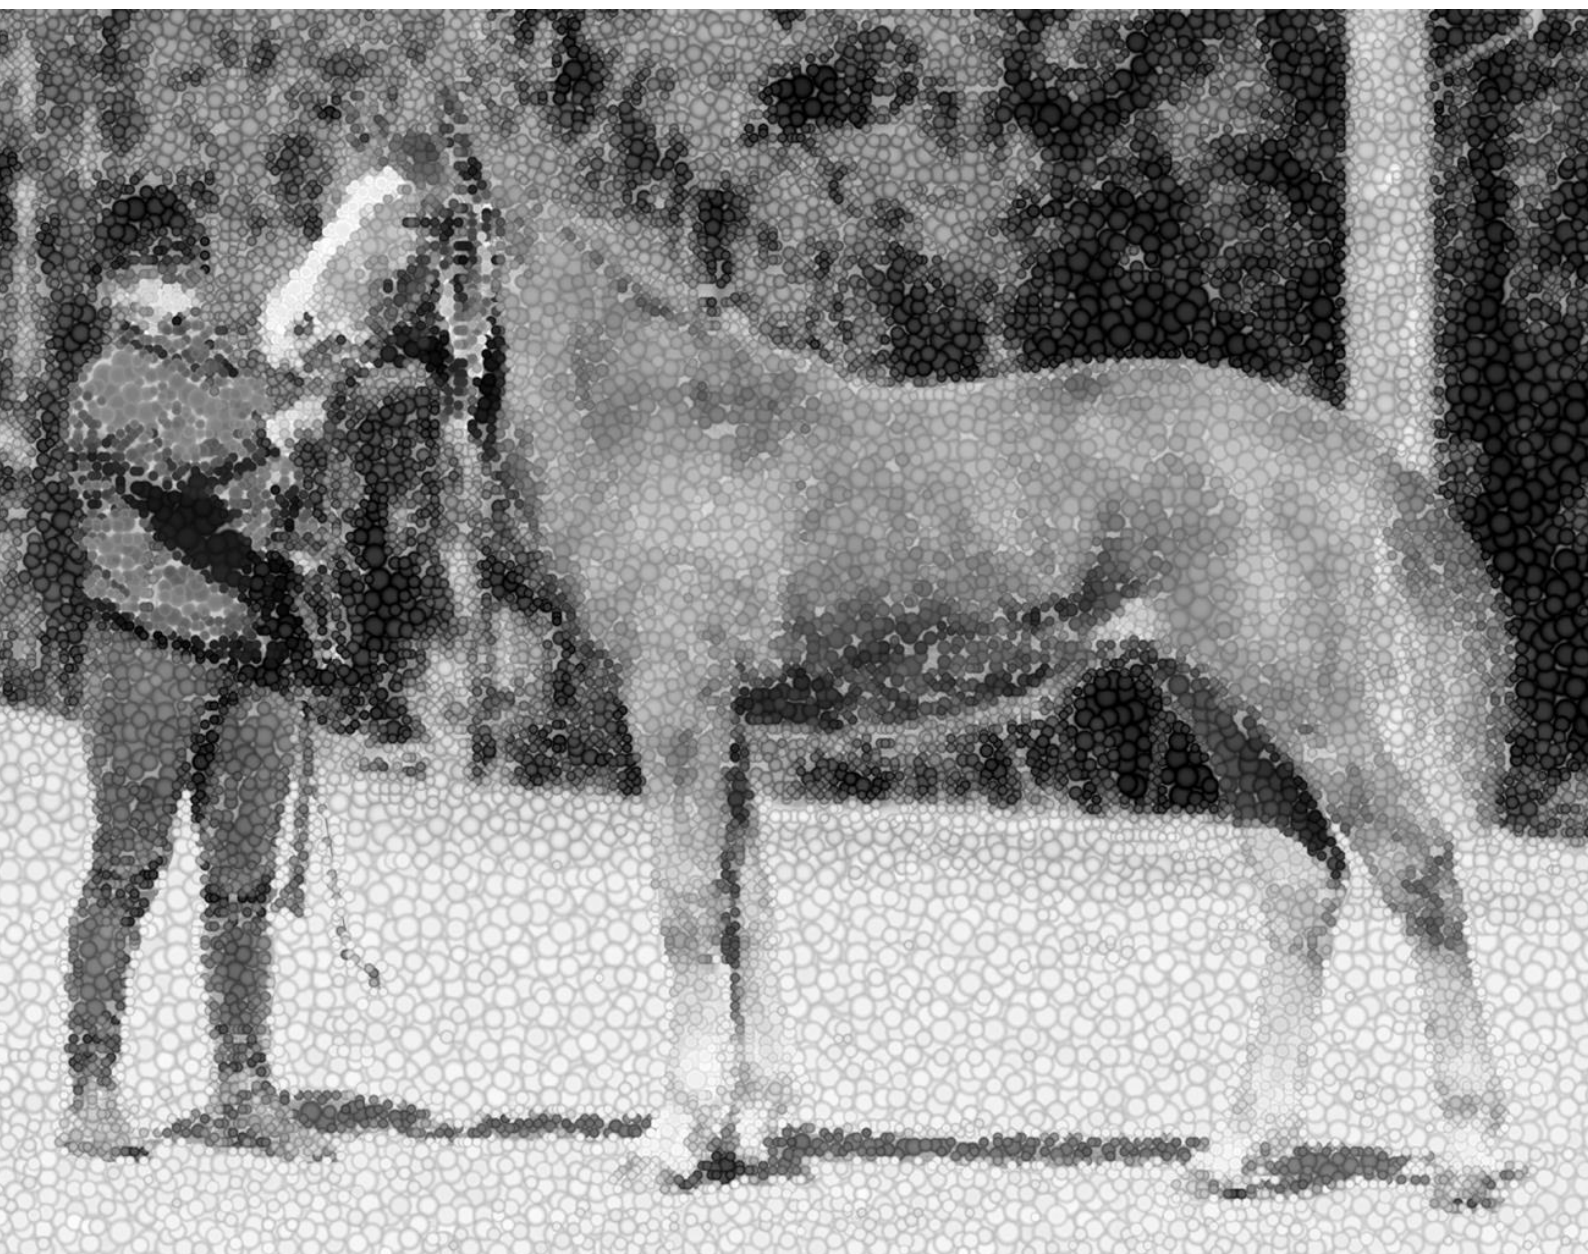

# TAMMANÄYTTELY HAIMIHALLISSA MAANANTAINA 26.9.2022

**Näyttelylautakunta: Puheenjohtaja Heidi Sihvo, Susanna Frey, likka Huttunen, R- ja P-tammojen kokeet: Anna-Mari Viitanen (askellajit), Susanna Frey (estekoe), Mira Mahosenaho (testiratsastaja), J-tamman ajokoe: likka Huttunen ja Marja-Leena Paavilainen, sihteeri ja kuulutus: Anu Kantala, Valokuvaus: Taru Peltosaari, avustajat: Hevosopiston oppilaita**