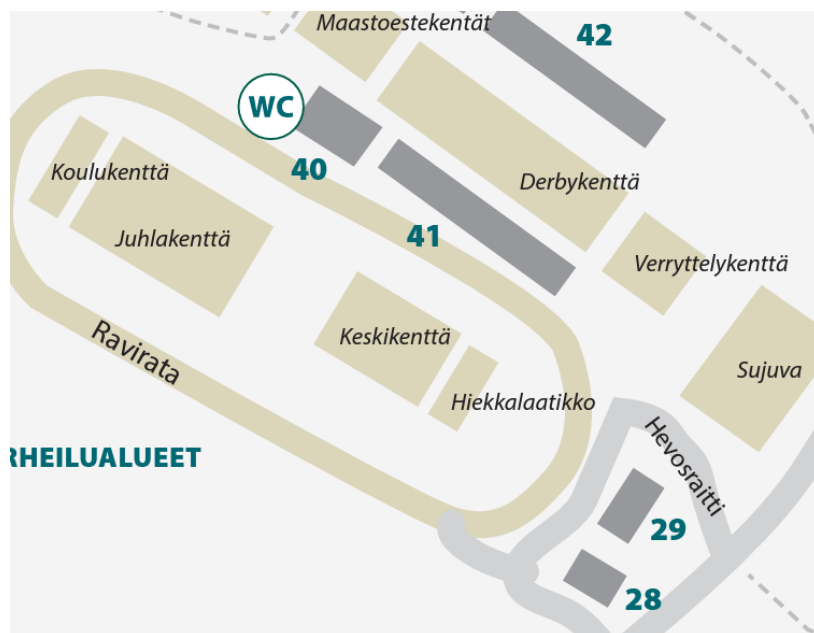

Esittäjien käytettävä kypärää!

Valjastuskatos on nro 29

R-suunnan askellajikoe ja koeratsastus

Askellajiohjelma on suomenhevostammojen jalostusarvosteluohjelma 2016.

Kaikki kokeet suorittava tamma siirtyy estekokeen jälkeen siirtyy heti koeratsastukseen. Askellajituomari arvostelee hevosen askellajeja myös koeratsastuksen aikana.