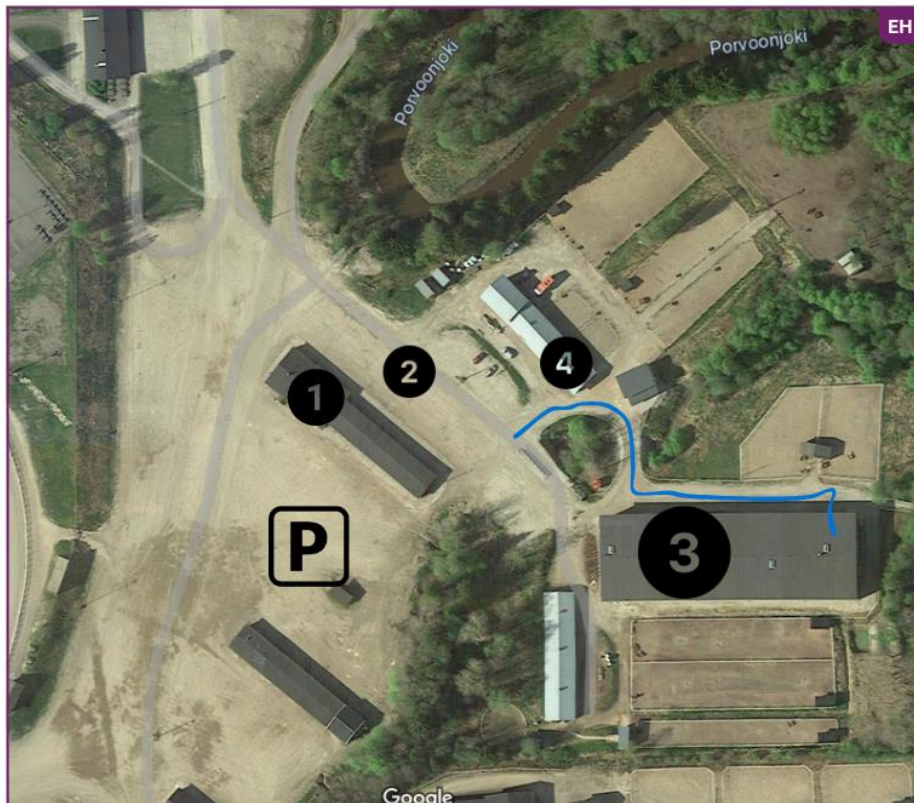

1. Kengityspaja, mittaus
2. Käsihevosalue
3. Maneesi, huomioi kulku hevosten kanssa Salpauksen ratsutallin edestä, sisäänkäynti maneesiin hevosten kanssa takaovesta
4. Salpau ratsutalli