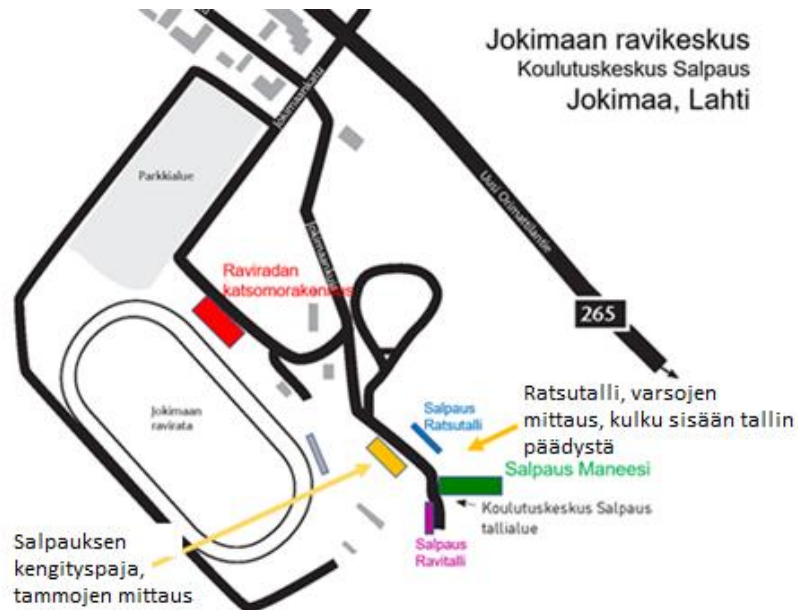

Hevosilla ei saa olla välipohjia tai kavionpohjan peittäviä kenkiä.

Hevosautojen pysäköinti 1. katosrivin jälkeen.

1. katosrivin ja Salpauksen ratsutallin välinen alue on käytössä käsihevosalueena

Varikkoalueen katokset ja karsinat ovat vapaasti näyttelyvieraiden käytössä. Jokainen siivoaa omat jälkensä. Näyttelypaikalle saavuttaessa ilmoitaudutaan näyttelykansliaan joka sijaitsee Salpauksen maneesin katsomossa, kansliaan pääsee myös maneesin pitkän sivun keskellä olevasta ovesta. Kansliaan annetaan hevosen passi. Kansliasta saa lainaan hevosen suitsiin kiinnitettävän numerolapun, jonka avulla hevoset voidaan tunnistaa näyttelypaikalla. Myös omaa numeroa voi käyttää. Kulku maneesille hevosten kanssa ratsutallin vierestä. Huomioi etäisyys muihin hevosiin alueella liikkuesssa.

salpaus

Koulutuskeskus | Further Education

NÄYTTELYOHJEITA

Ennen rakennearvostelua varsat mitataan mittauspaikalla Salpauksen ratsutallissa. Hevosen tulee seistä tasajaloin, kun siltä mitataan säkä- ja lautaskorkeus. Lisäksi mittauksen yhteydessä tutkitaan purenta ja kaviot sekä orivarsoilta kivekset.