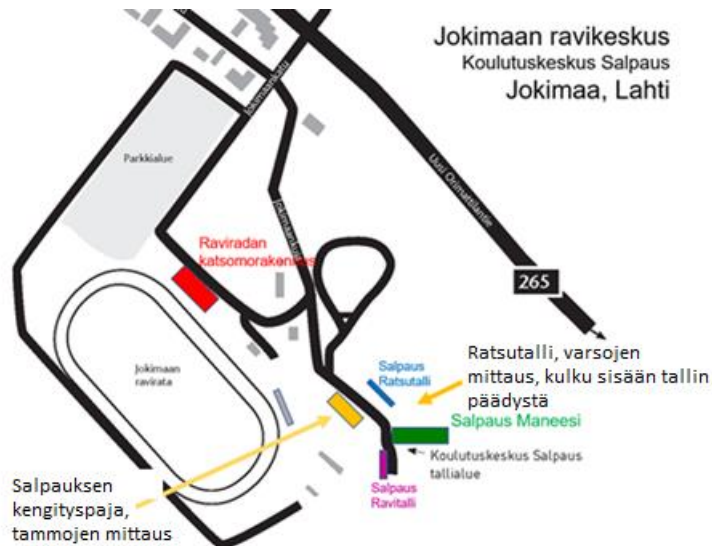

Kypärän käyttö pakollista hevosta esittäessä, oriin esittäjän tulee olla 16 -vuotias.

Hevosilla ei saa olla välipohjia tai kavionpohjan peittäviä kenkiä.

Hevosautojen pysäköinti 1. katosrivin jälkeen.

1. katosrivin ja Salpauksen ratsutallin välinen alue on käytössä käsihevosalueena ja myöhemmin päivällä tammojen ja oriiden rakenne- ja liikearvosteluun

Varikkoalueen katokset ovat vapaasti näyttelyvieraiden käytössä. Jokainen siivoaa omat jälkensä.

Päiväkarsinoita voi tiedustella Salpauksen tallista: Senja Friberg 044 708 1853

Näyttelypaikalle saavuttaessa ilmoitaudutaan näyttelykansliaan joka sijaitsee Salpauksen maneesin katsomossa (klo 14 jälkeen kanslia Salpauksen kengityspajan vieressä 1. katosrivillä), kansliaan pääsee myös maneesin pitkän sivun keskellä olevasta ovesta. Kansliaan annetaan hevosen passi. Kansliasta saa lainaan hevosen suitsiin kiinnitettävän numerolapun, jonka avulla hevoset voidaan tunnistaa näyttelypaikalla. Myös omaa numeroa voi käyttää. Kulku maneesille hevosten kanssa ratsutallin vierestä, varsojen kulku sisään maneesiin takaoven kautta.