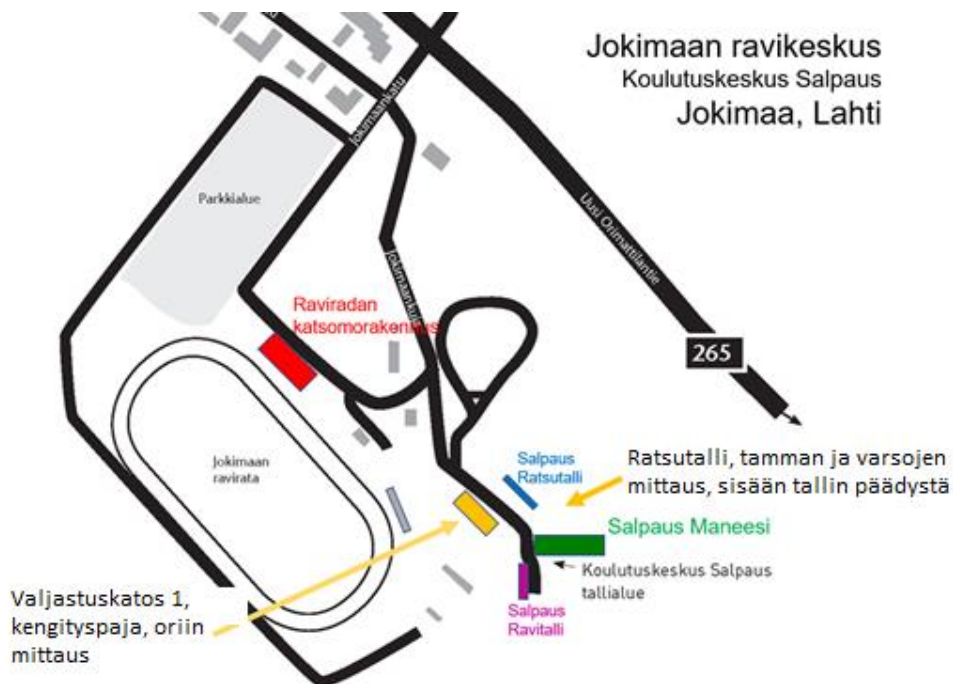

Tervetuloa tamma- ja varsanäyttelyyn Jokimaalle 27.4.2022!

Näyttelyyn on ilmoittautunut kaikkiaan 29 varsaa sekä 1 jalostusarvosteltava tamma ja 1 käyttösuunnalle jalostusarvosteltava ori.

Tärkeitä ohjeita näyttelyyn osallistujille

Paikalle ei saa tulla sairaana. Käsienvpesumahdollisuus näyttelyssä on WC -tiloissa jotka sijaitsevat maneesin päädyssä, tallikahviossa sekä 1. valjastuskatoksen päädyssä.

1-vuotiaat varsat voi esittää riimussa, vanhemmat hevoset tulee esittää suitsittuna.
Kypärän käyttö pakollista hevosta esittäessä, oriin esittäjän tulee olla 16 -vuotias.

Hevosautojen pysäköinti 1. katosrivin jälkeen.

1. katosrivin ja Salpauksen ratsutallin välinen alue on käytössä käsihevosalueena kello 9.15 alkaen, sitä ennen alue on varattu oriin rakenearvosteluun.

Varikkoalueen katokset ovat vapaasti näyttelyvieraiden käytössä. Jokainen siivoaa omat jälkensä.
Päiväkarsinoita voi tiedustella Salpauksen tallista: Senja Friberg 044 708 1853

Näyttelypaikalle saavuttaessa ilmoitaudutaan näyttelykansliaan joka sijaitsee Salpauksen maneesilla. Kansliaan annetaan hevosen passi. Kansliasta saa lainaan hevosen suitsiin kiinnitettävän numerolapun, jonka avulla hevoset voidaan tunnistaa näyttelypaikalla. Myös omaa numeroa voi käyttää. Kulku maneesille hevosten kanssa ratsutallin vierestä, sisäänkäynti maneesiin takaovesta.