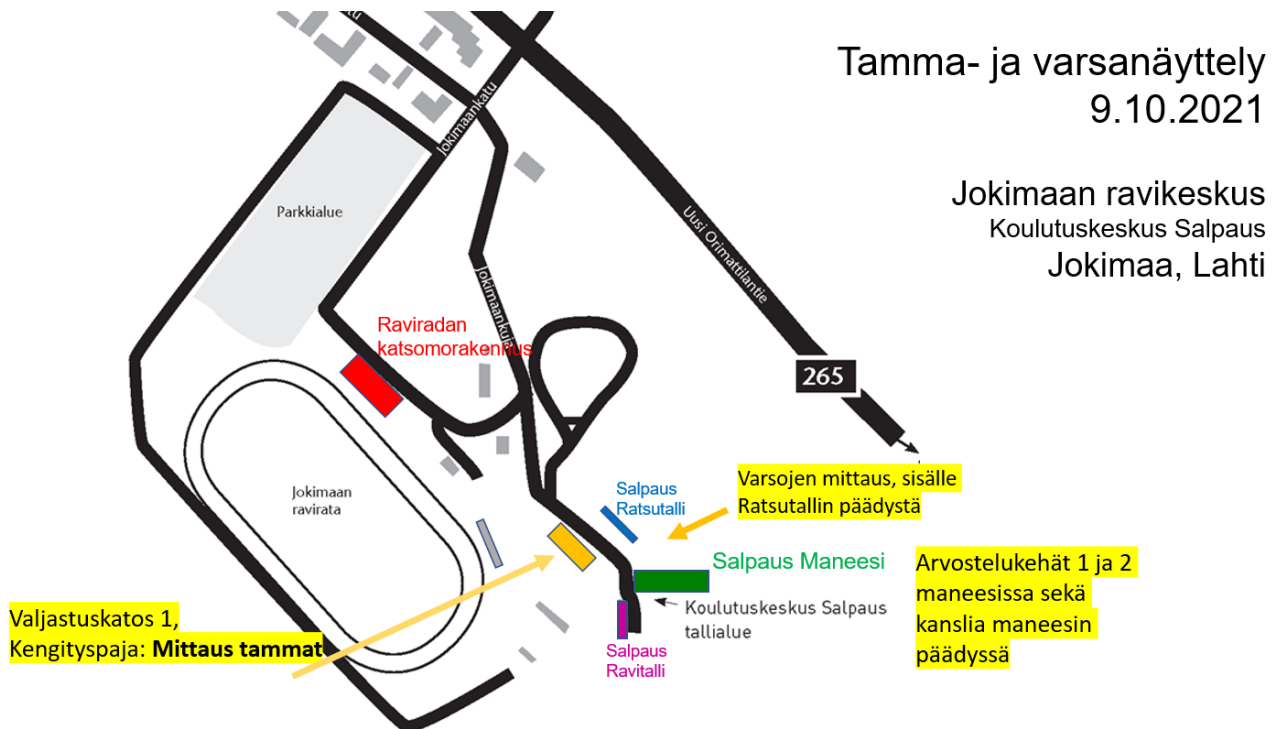

Tärkeitä ohjeita näyttelyyn osallistujille

Ensisijaisen tärkeää on edelleen noudattaa riittäviä turvavälejä, pestä käsiä, yskiä hihaan tai kertakäyttöiseen nenäliinaan. Paikalle ei saa tulla sairaana.

Käsienpesumahdollisuus näyttelyssä on WC -tiloissa jotka sijaitsevat maneesin päädyssä, tallikahviossa sekä 1. valjastuskatoksen päädyssä. Tarjolla on myös käsidesiä.

Suosittellemme maskin käyttöä mittaustilanteessa sekä maneesin katsomossa.

Pidäthän riittävän etäisyyden oman seurueesi ulkopuolisiin henkilöihin.

1-vuotiaat varsat voi esittää riimussa, vanhemmat hevoset tulee esittää suitsittuna.

Kypärän käyttöä suositellaan kaikille, oriiden kohdalla se pakollista.

Hevosautojen pysäköinti 1. katosrivin jälkeen.

1. katosrivin ja Salpauksen ratsutallin välinen alue on varattu käsihevosalueeksi.

Varikkoalueen katokset ovat vapaasti näyttelyvieraiden käytössä. Jokainen siivoaa omat jälkensä.

Päiväkarsinoita voi tiedustella Salpauksen tallista: Senja Friberg 044 708 1853

Näyttelypaikalle saavuttaessa ilmoittaudutaan näyttelykansliaan joka sijaitsee Salpauksen maneesin päädyssä. Kansliaan annetaan hevosen passi. Kansliasta saa lainaan hevosen suitsiin kiinnitettävän numerolapun, jonka avulla hevoset voidaan tunnistaa näyttelypaikalla. Myös omaa numeroa voi käyttää. Kulku maneesiin ratsutallin vierestä.