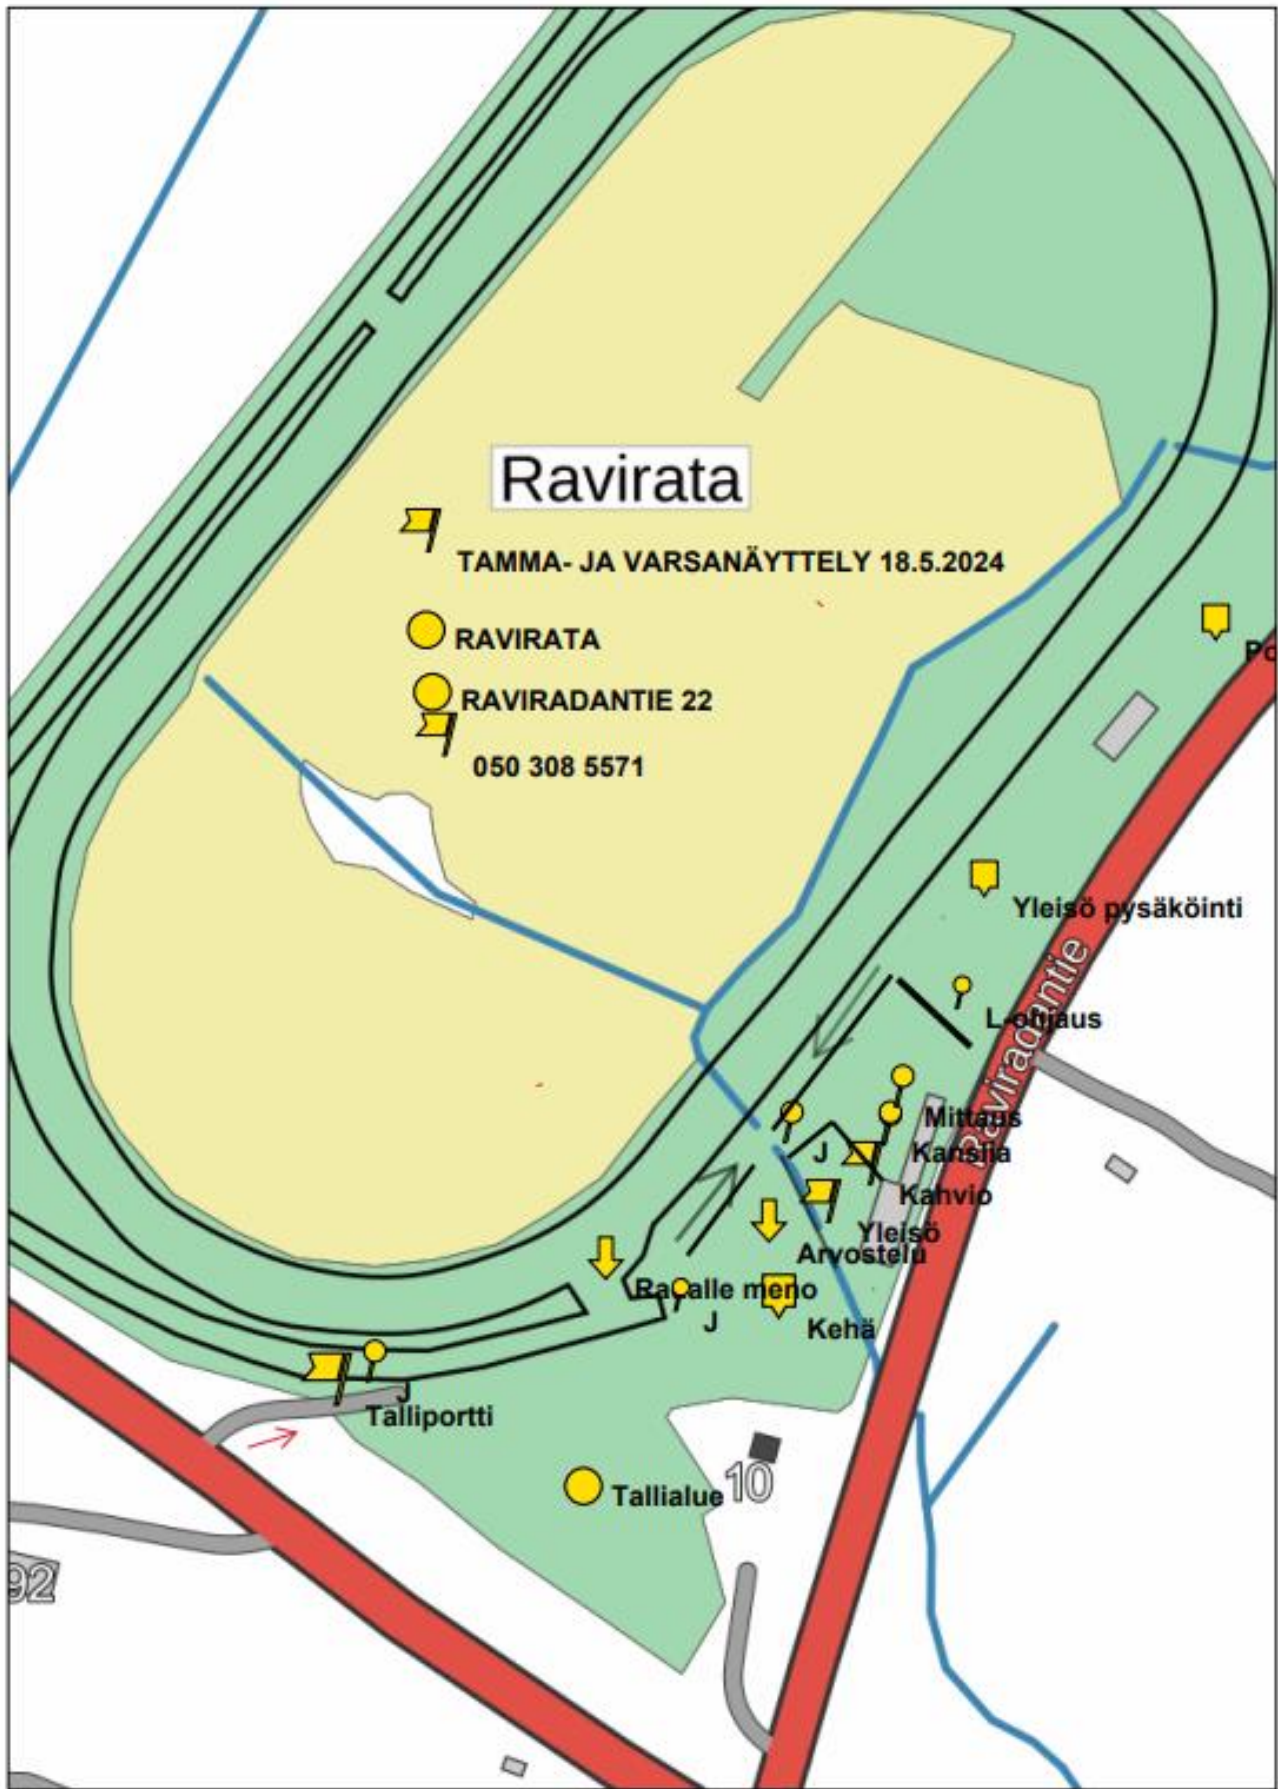

Ravirata

- TAMMA- JA VARSANÄYTTELY 18.5.2024
- RAVIRATA
- RAVIRADANTIE 22
- 050 308 5571

Yleisö pysäköinti

Loppaus

Mittaus

Kansija

Kahvio

Yleisö Arvostelu

Ravalle meno

Kehä

Talliportti

Tallialue 10

92