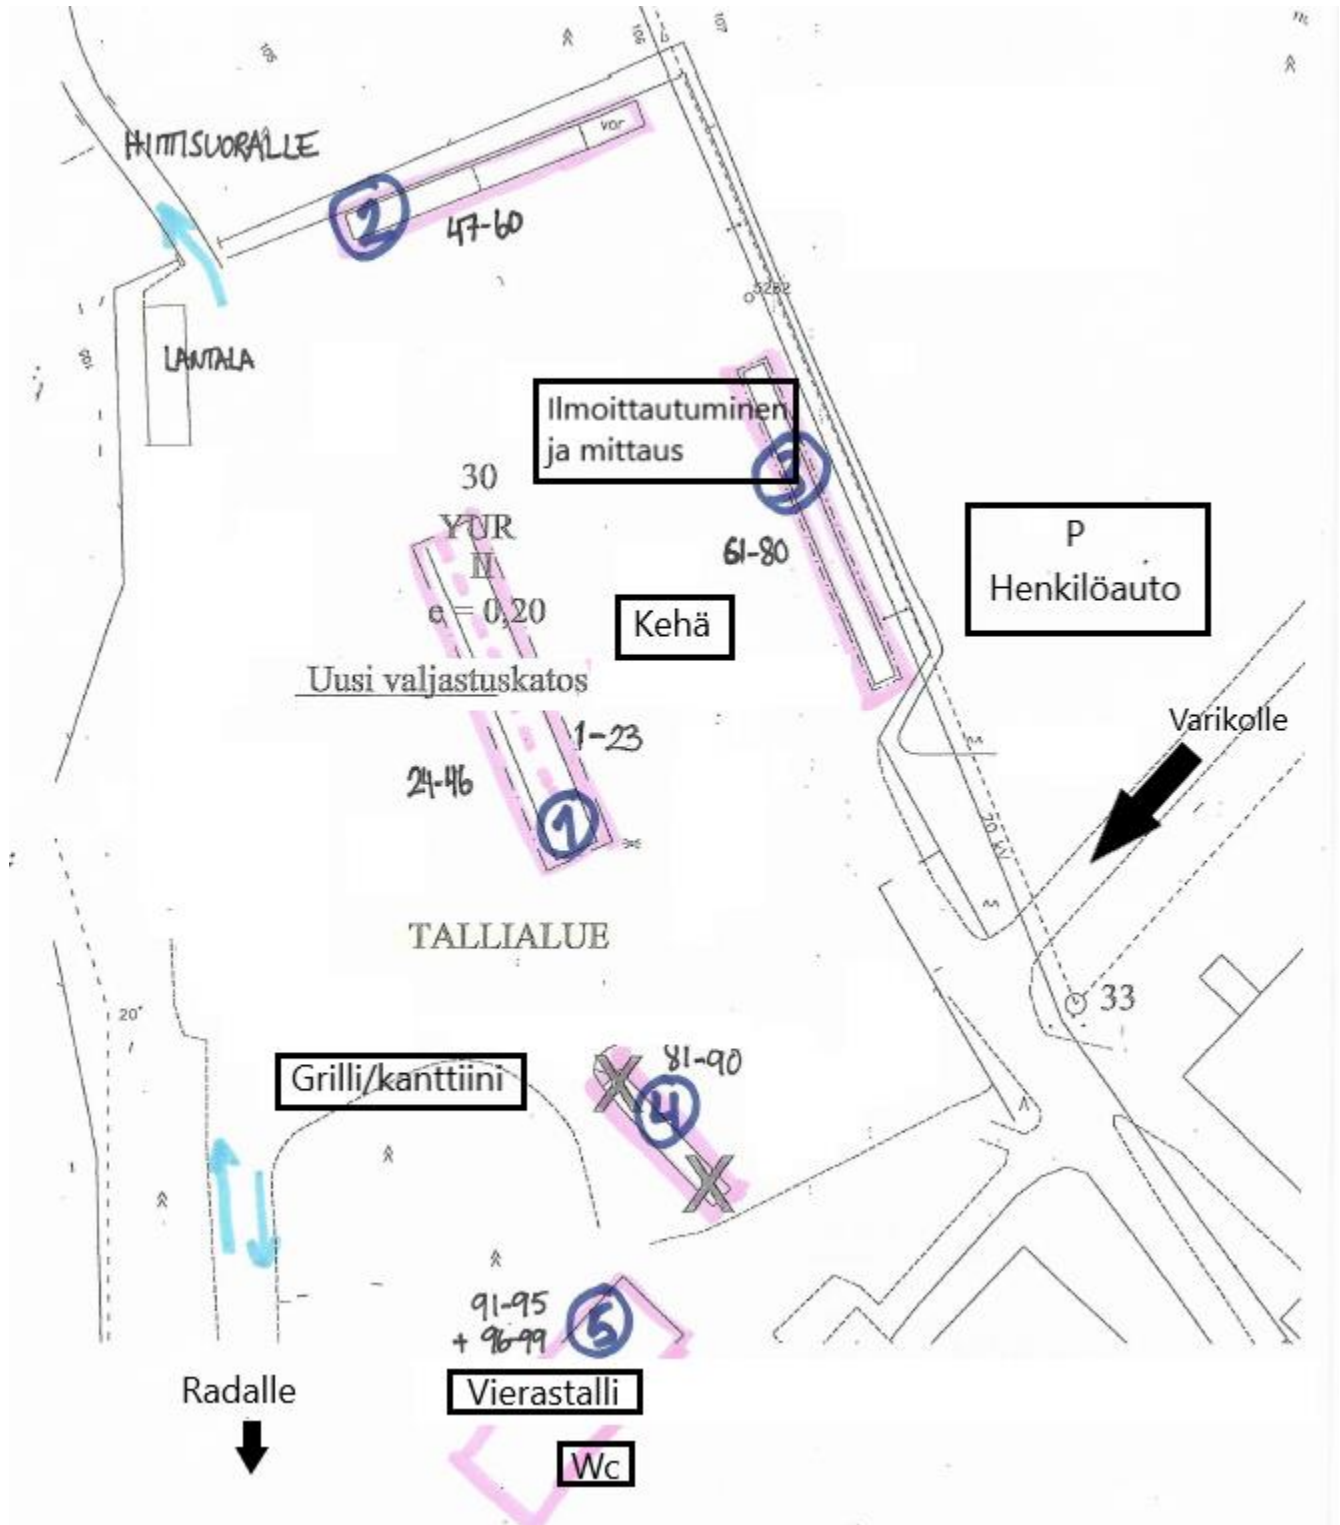

Varikkokartta